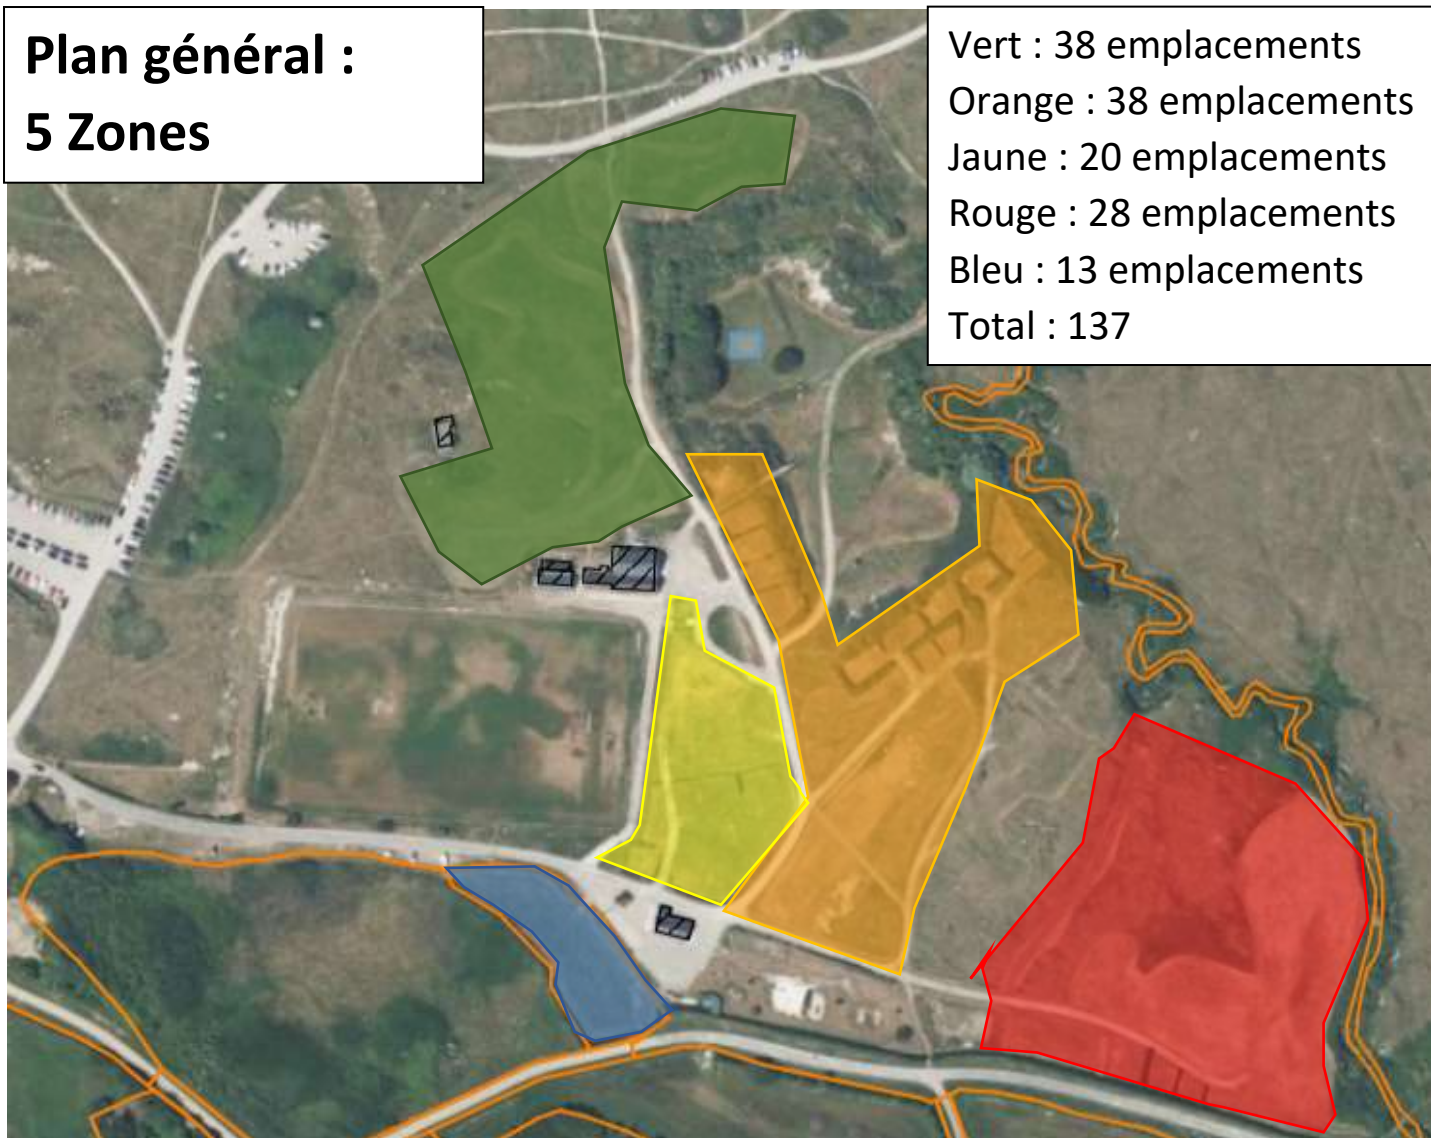

**Plan général :  
5 Zones**

Vert : 38 emplacements  
Orange : 38 emplacements  
Jaune : 20 emplacements  
Rouge : 28 emplacements  
Bleu : 13 emplacements  
Total : 137

# ZONE VERTE

2 emplacements en moins : 38 emplacements

# ZONE ORANGE

2 emplacements enlevés dans la zone du bas : 38 emplacements

# ZONE JAUNE